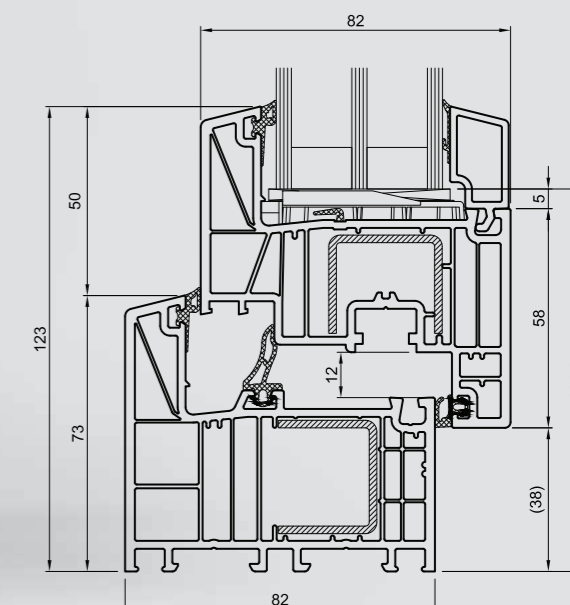

HARMONY

Dokonalé okenné profily so systémom V-PERFECT a vynikajúcimi izolačnými vlastnosťami

Dokonalé po každej stránke, také sú okná HARMONY so systémom zvaru V-PERFECT. Ponúka moderný dizajn v kombinácii s vynikajúcou energetickou účinnosťou.

Okná sú osobitné prvky stavby, ktoré ovplyvňujú jej hodnotu.

Okná tvoria len malé percento stavebných nákladov, ale ich vplyv na celkový dojem a kvalitu stavby je rozhodujúci.

Charakteristika okien HARMONY:

- Okná HARMONY ladia so štýlom budovy, dodávajú domu tvár a zvyšujú jeho hodnotu.
- Prináša denné svetlo, ktoré zlepšuje atmosféru v dome a má pozitívny vplyv na okolie aj na fyzickú a duševnú pohodu.
- Moderné okná HARMONY majú výborné tepelnoizolačné vlastnosti, čo má pozitívny vplyv na náklady spojené s vykurovaním.
- Okna HARMONY pomáhajú zaistiť optimálnu reguláciu klímy v miestnosti.
- Znižujú riziko vlámania, a to až o 80 %.
- Vďaka oknám HARMONY možno znížiť hluk zvonka až o 75 %.

Pozemok, stavba aj samotní majitelia stavby tvoria jedinečný celok so špecifickými potrebami. Univerzálne okno, ktoré by spĺňalo požiadavky všetkých, neexistuje. Cena už teda nie je jediným rozhodovacím kritériom pri výbere okien. Okná musia byť navrhnuté tak, aby vyšla v ústrety jedinečným požiadavkám. Až potom môžu splniť očakávaná a stať sa súčasťou unikátneho projektu, akým každá stavba je.

Okná HARMONY sú kombináciou atraktívneho dizajnu a moderných technológií.

V-PERFECT