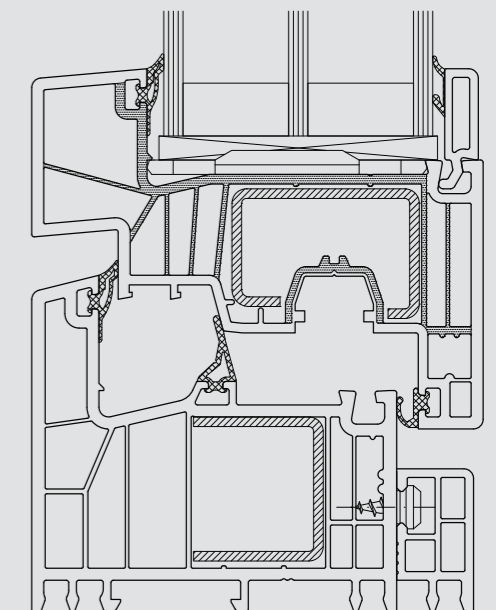

Dizajn okien

Laminácia	biela, 8 skladových a ďalšie jednostranné a obojstranné dekory na objednávku
Farby jadra	biela, karamel, hnedá, antracit