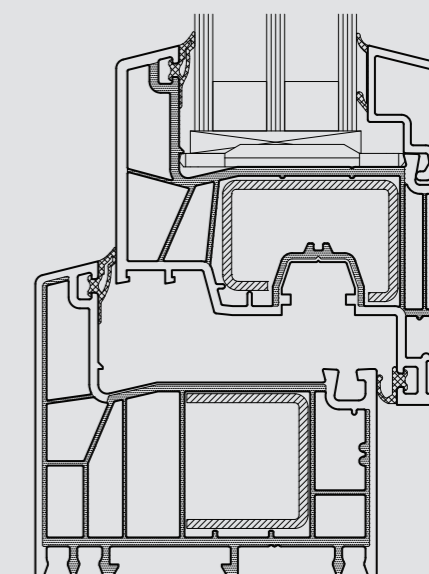

Dizajn okien

Laminácia	8 vonkajších jednostranných dekórov
Farby jadra	biela