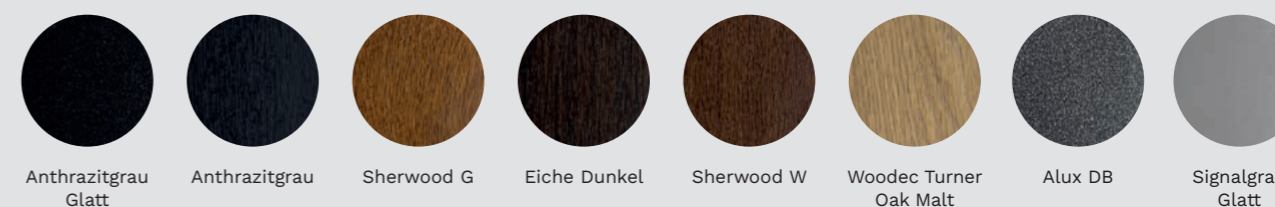

Dizajn okien

| | |
|-------------|-------------------------------------|
| Laminácia | 8 vonkajších jednostranných dekórov |
| Farby jadra | biela |

Laminácia fóliami

Anthrazitgrau Glatt

Anthrazitgrau

Sherwood G

Eiche Dunkel

Sherwood W

Woodec Turner Oak Malt

Alux DB

Signalgrau Glatt