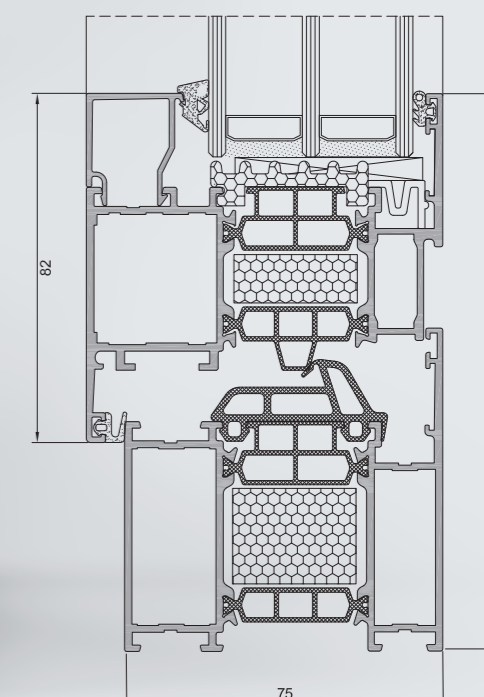

Dizajn okien

Lakovanie v škále RAL	213 farieb RAL K7
Laminácia	72 jednostranných alebo obojstranných dekórov
Štruktúrované farby	28 štruktúrovaných farieb
Wood Colour	16 variantov
Bicolour	Áno